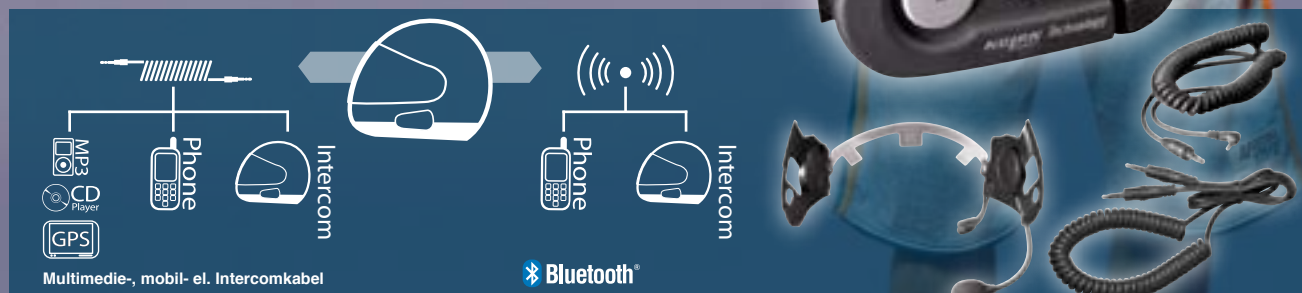

2008 COLLECTION

made in **Italy** made at **Nolan**

NOLAN

N84

NY

N103

N42

SAMTALEHJELM

Til N103, N102, N84 og N42E kan Nolan nu levere komplette kommunikationsanlæg i tre typer: Mellem mobiltelefon og hjelm, til MP3, CD eller GPS samt Intercom – fra fører til passager. N-Com leveres også med trådløs Bluetooth, både som Intercom og til mobiltelefon.

Til hjelmen leveres sæt med mikrofon og to højttalere samt styrebox. Kabler og trådløs forbindelse leveres i moduler og løse dele. Dette betyder, at man kan udbygge og opdatere systemet efter behov – nemt og økonomisk.

Da hjelmene er forberedt til N-Com, kan alt udstyret monteres uden brug af værktøj. Ligeledes kan det afmonteres igen, uden det kan ses på hjelmen. Altså – ingen bor, hammer, skruetrækker eller kniv – kun fingrene!

Yderligere informationer fås hos din forhandler.

N102

NY

SILVER

NY

BLACK

NY

BLACK GRAPHITE

N102

SPECIAL N-Com - 60 kr. **1.895,-**
4010260 1 → 6 • Str. XS - XXL

SPECIAL N-Com - 62 kr. **1.895,-**
4010262 1 → 6 • Str. XS - XXL

SPECIAL N-Com - 64 kr. **1.895,-**
4010264 1 → 6 • Str. XS - XXL